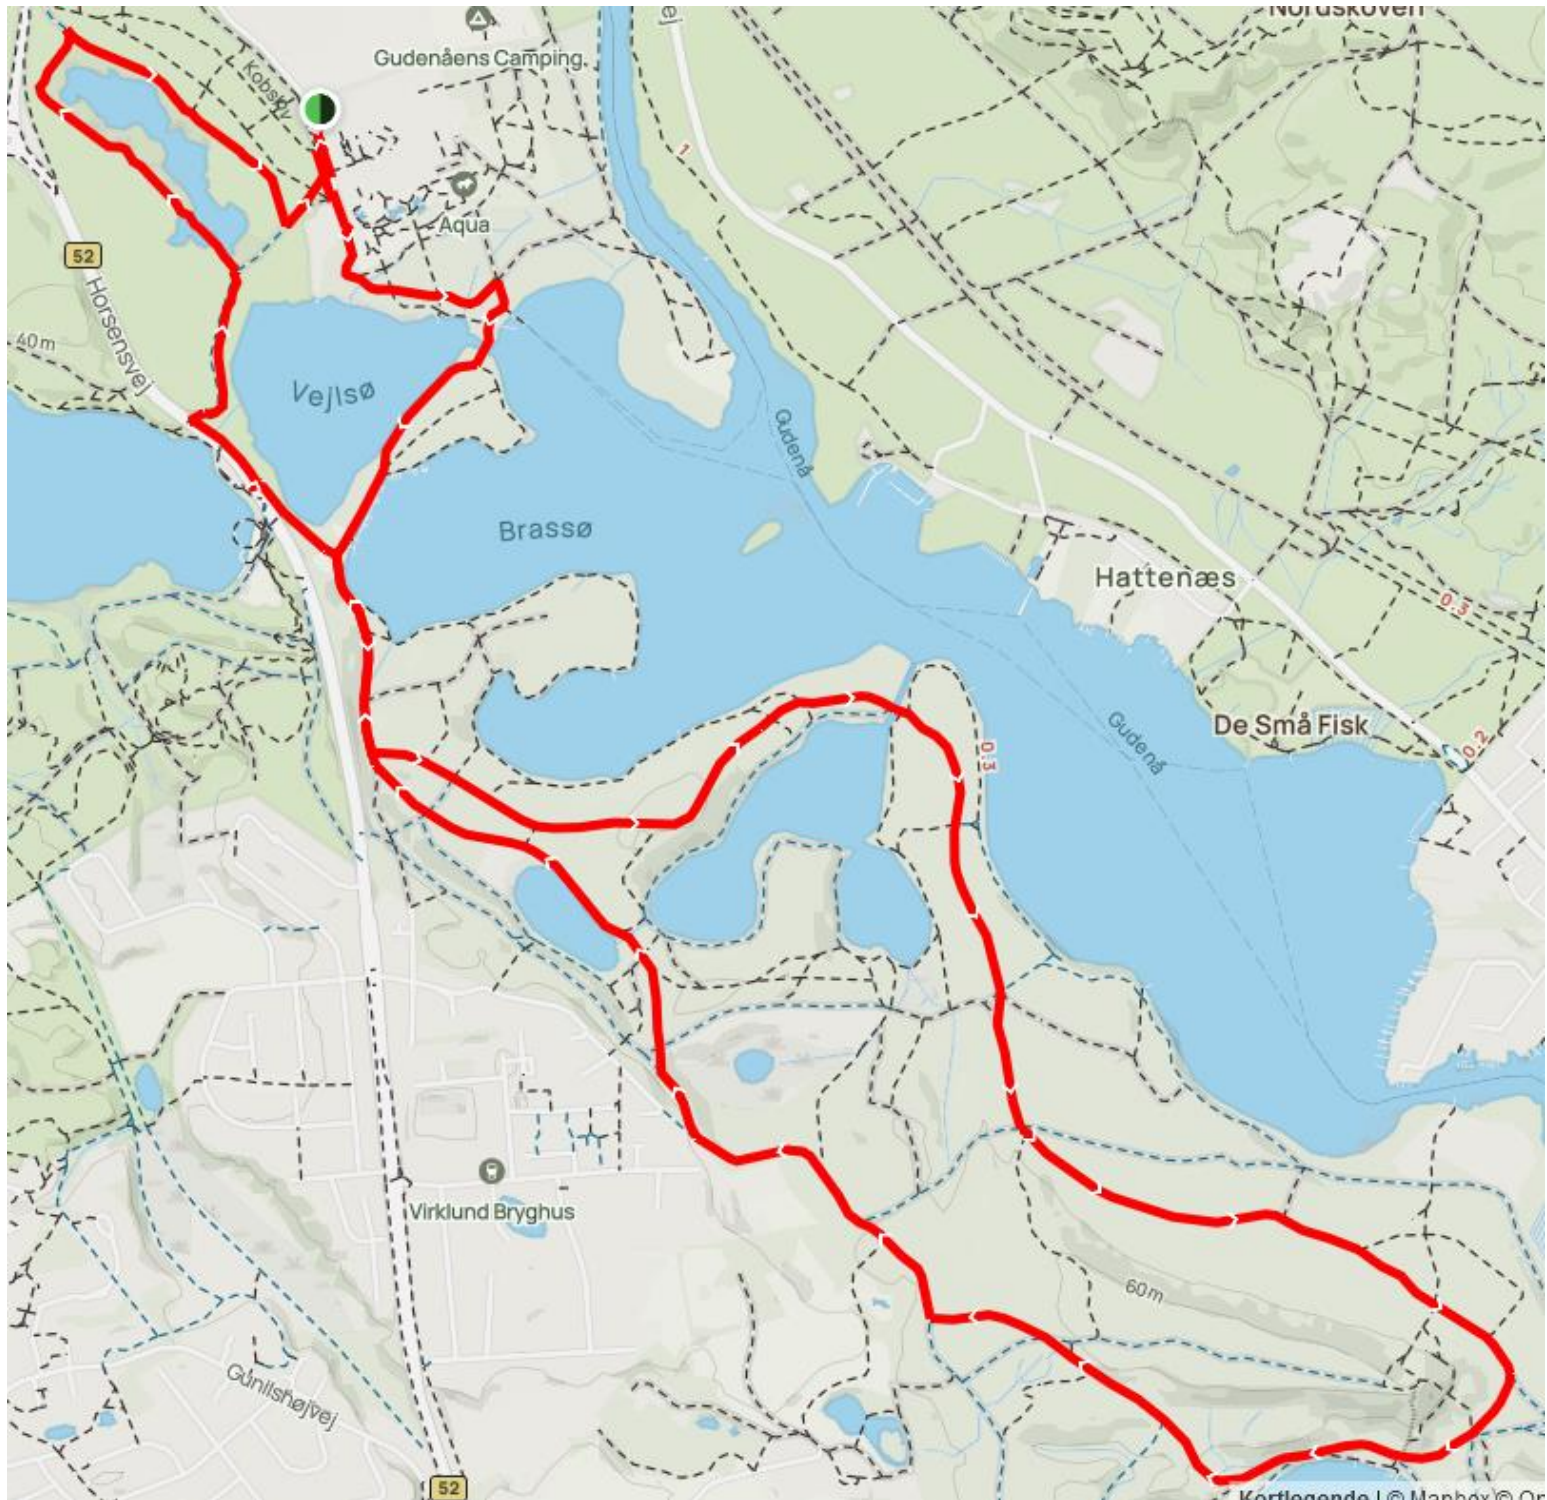

RUN HOLD – LANG – KLÜVERS KANAL 10,3 km

10,3 km – Vejsø – Klüvers Kanal – Karoline Amalie-høj – Uglesø – Mosen rundt

RUN HOLD – LANG – KLÜVERS KANAL – 9,2 km

9,2 km – Vejlsø – Klüvers Kanal – Karoline Amalie-høj – Uglesø – Mosen

RUN HOLD – LANG – KLÜVERS KANAL – 8 km

8 km – Vejlsø – Klüvers Kanal (lang rute) – Ugesø – Mosen rundt