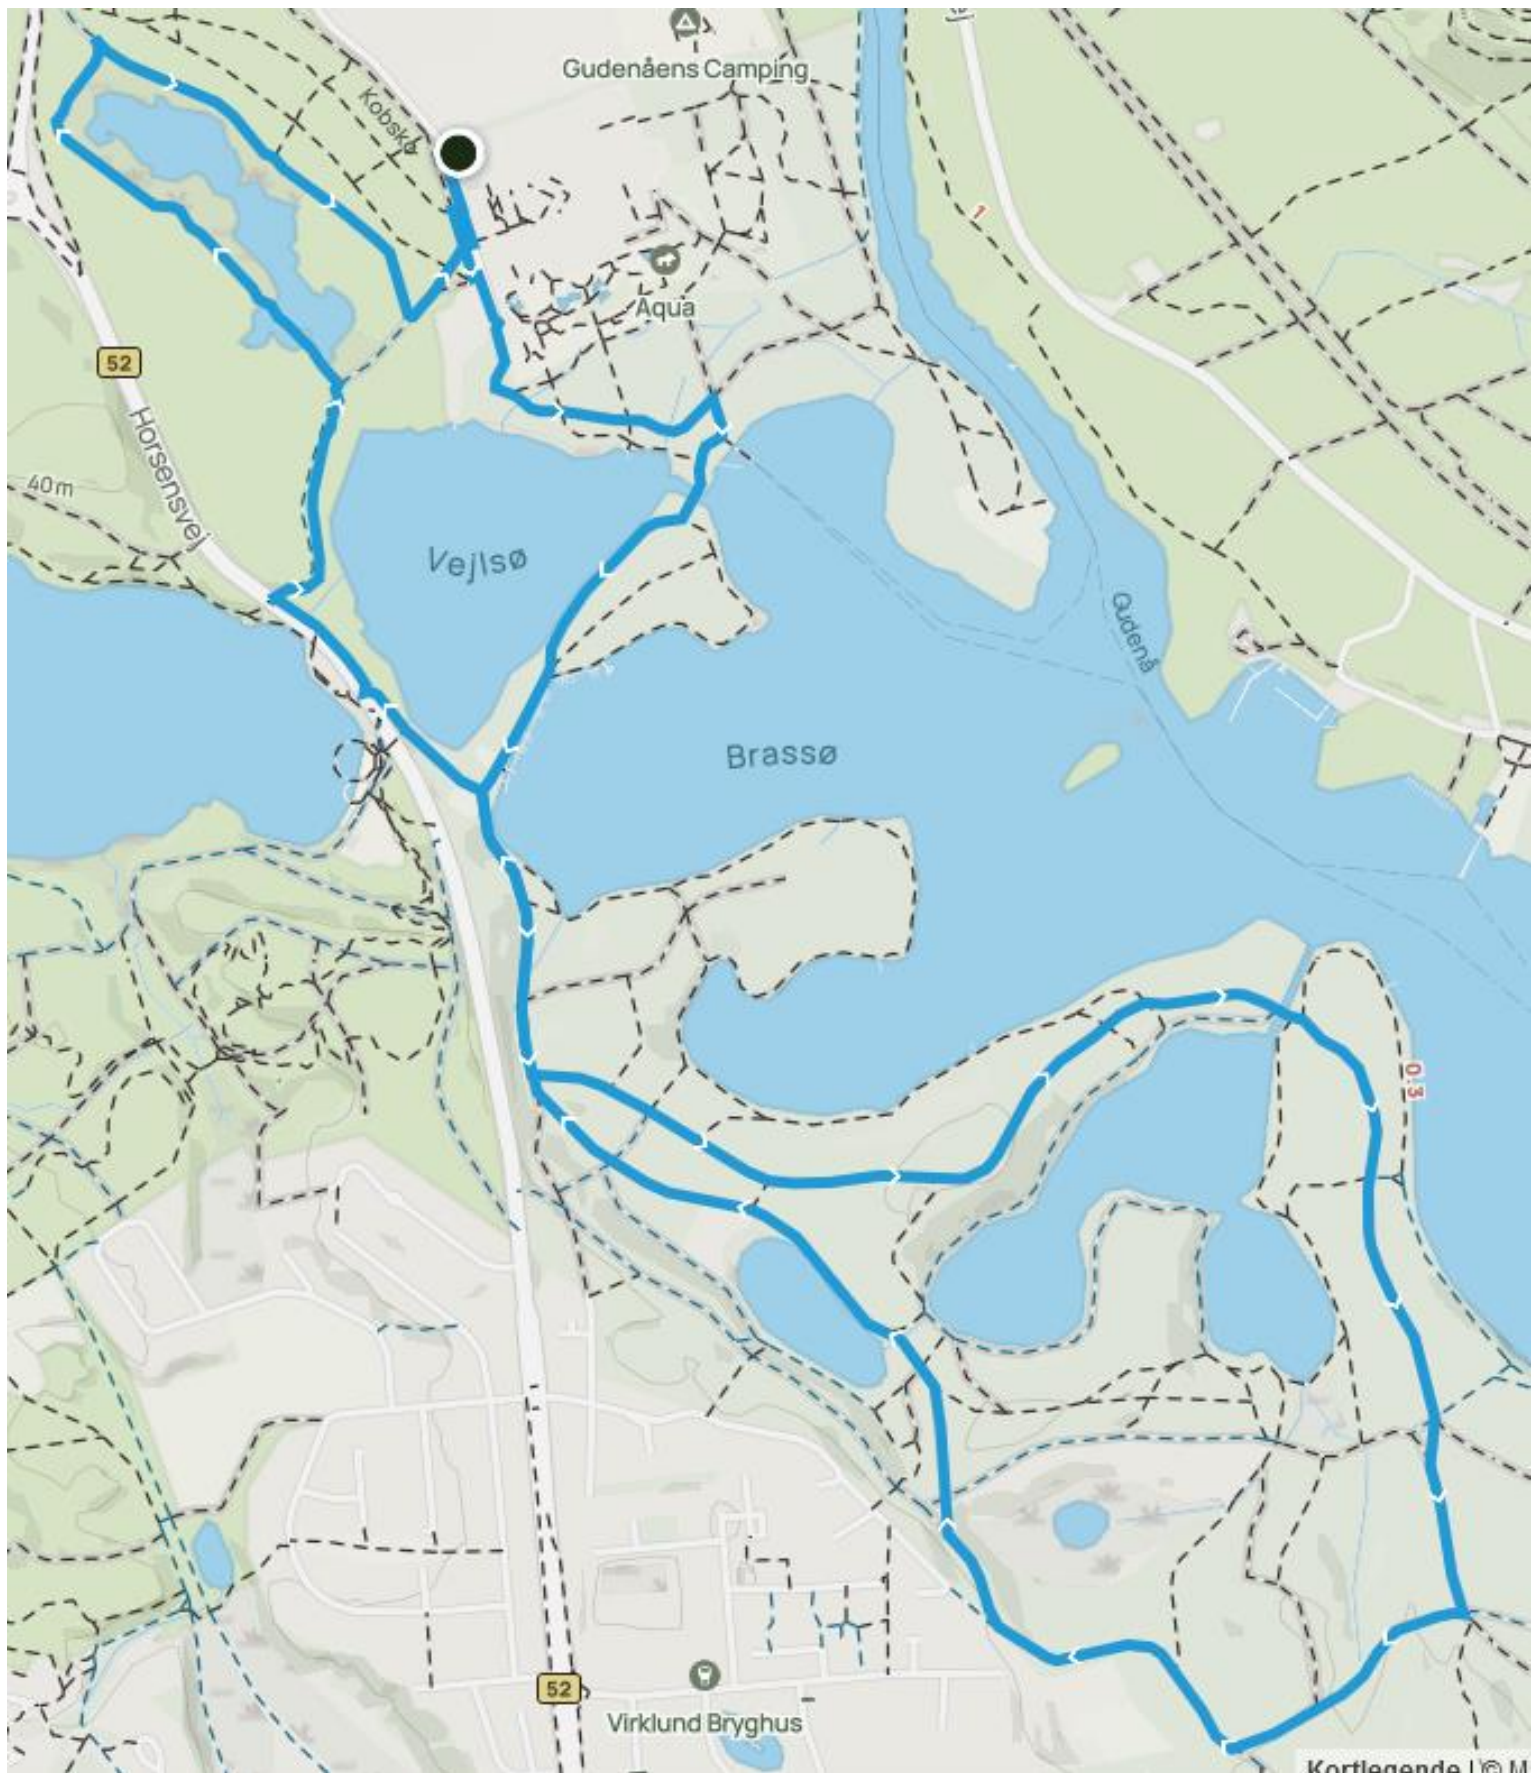

RUN HOLD – LANG – KLÜVERS KANAL 10,3 km

10,3 km – Vejsø – Klüvers Kanal – Karoline Amalie-høj – Uglesø – Mosen rundt

RUN HOLD – LANG – KLÜVERS KANAL – 9,2 km

9,2 km – Vejlsø – Klüvers Kanal – Karoline Amalie-høj – Uglesø – Mosen

RUN HOLD – LANG – KLÜVERS KANAL – 8 km

8 km – Vejlsø – Klüvers Kanal (lang rute) – Ugesø – Mosen rundt