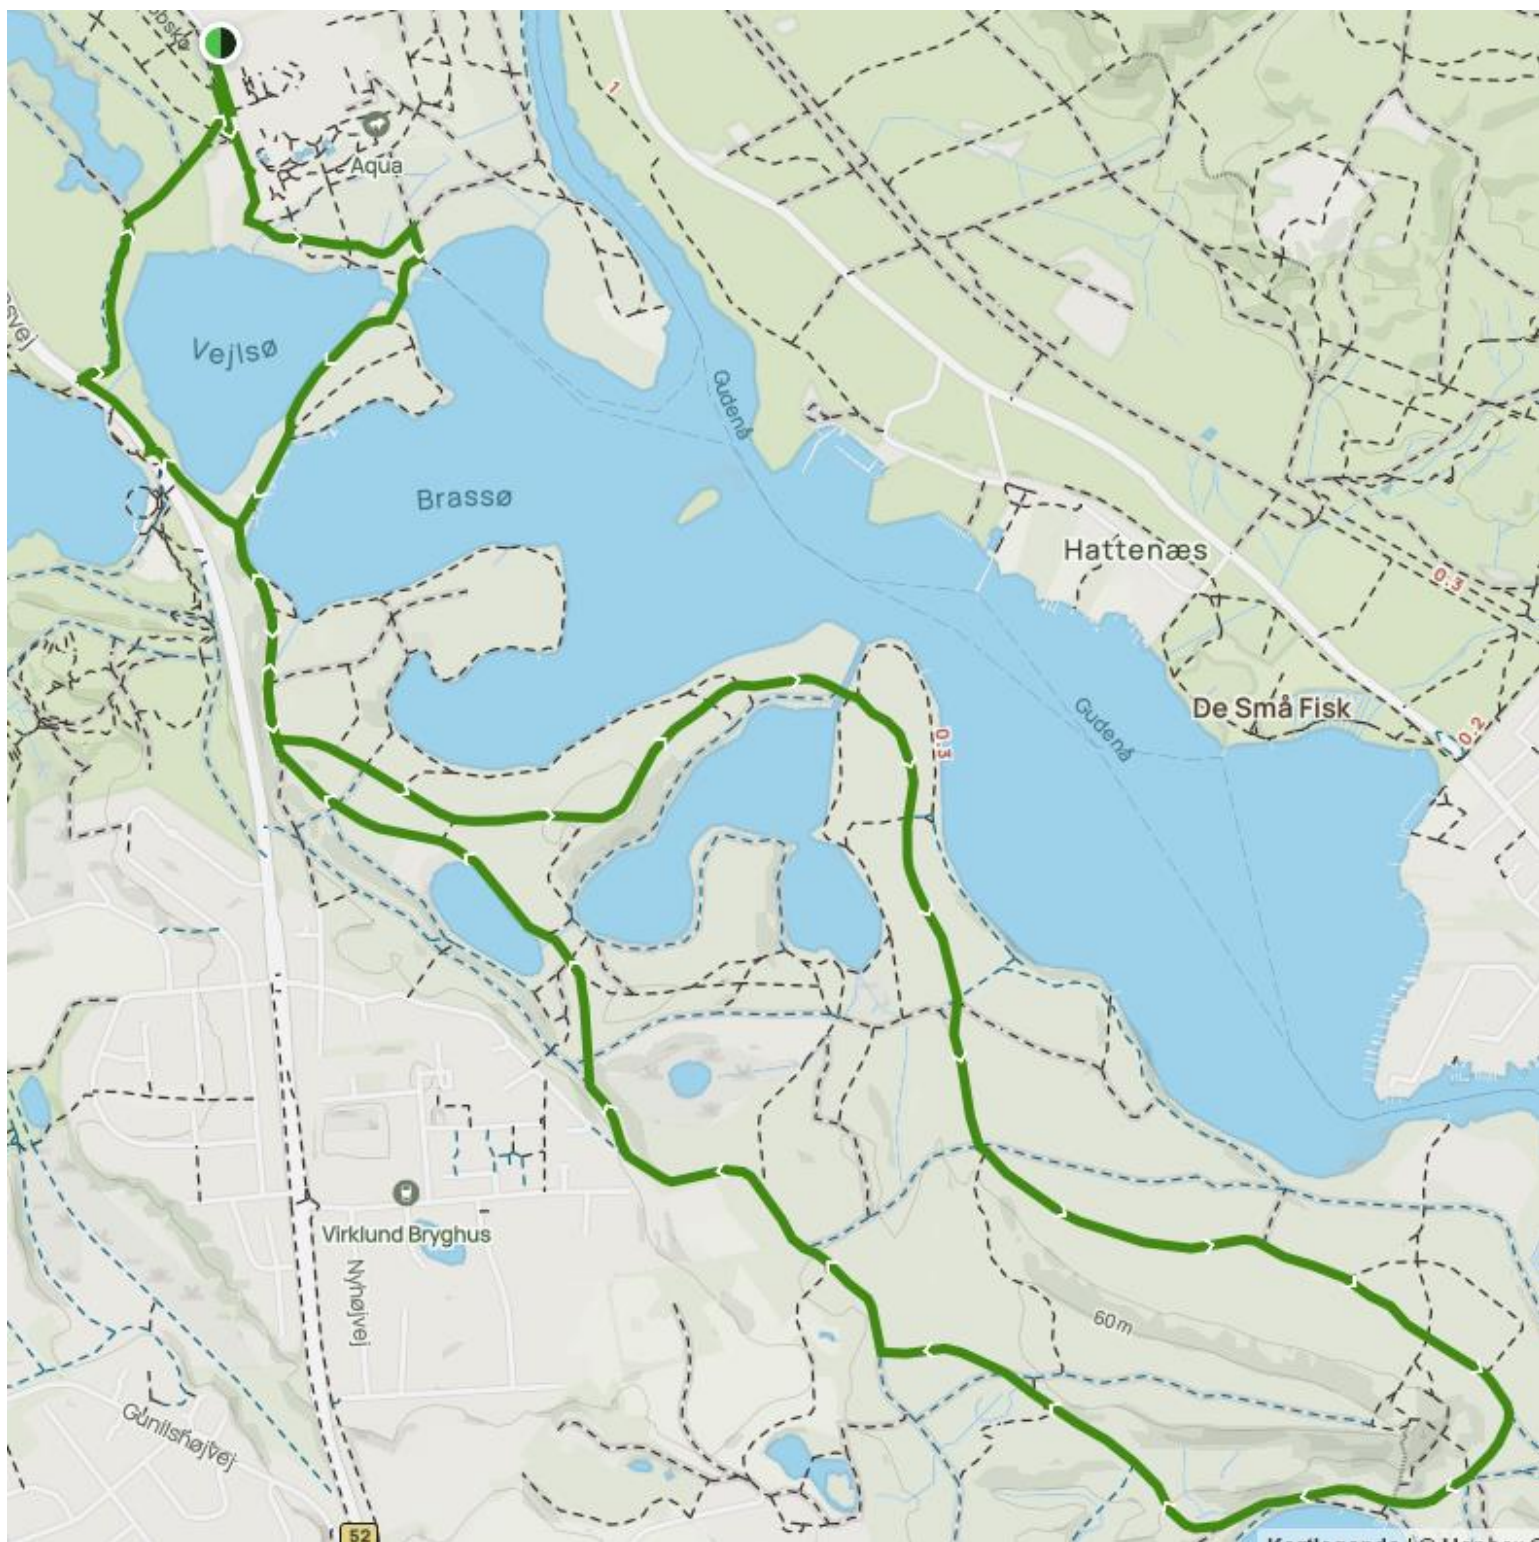

RUN HOLD – LANG – KLÜVERS KANAL 10,3 km

10,3 km – Vejsø – Klüvers Kanal – Karoline Amalie-høj – Uglesø – Mosen rundt

RUN HOLD – LANG – KLÜVERS KANAL – 9,2 km

9,2 km – Vejlsø – Klüvers Kanal – Karoline Amalie-høj – Uglesø – Mosen

RUN HOLD – LANG – KLÜVERS KANAL – 8 km

8 km – Vejlsø – Klüvers Kanal (lang rute) – Ugesø – Mosen rundt