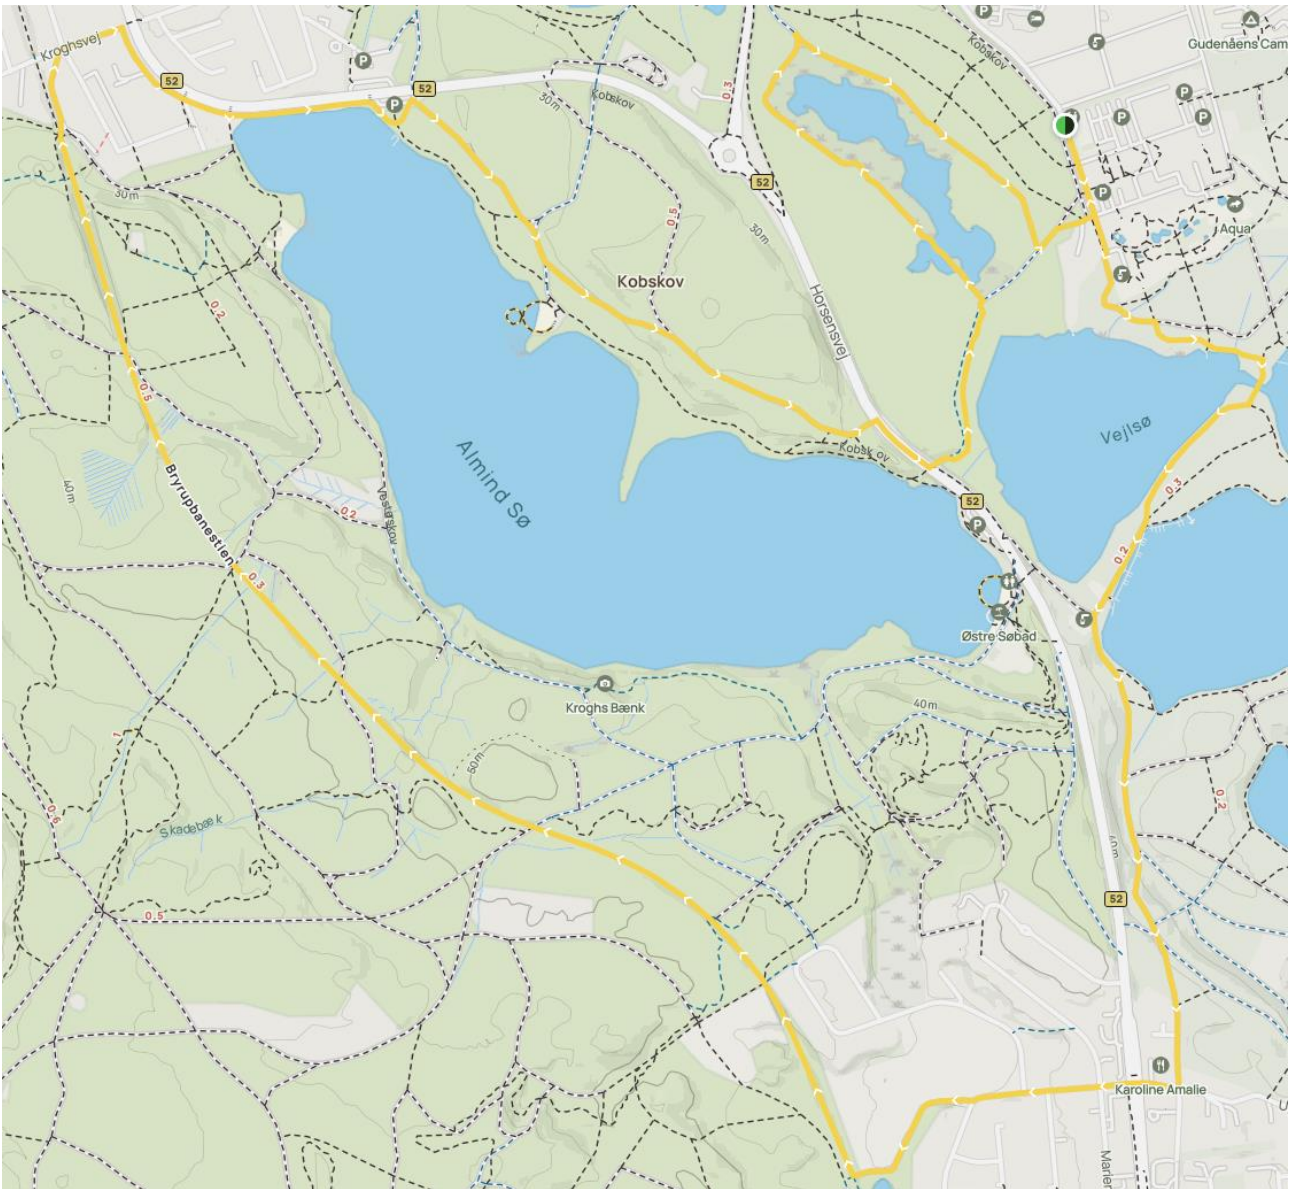

RUN HOLD – LANG – ALMIND SØ 10 km

RUN HOLD – LANG – ALMIND SØ 9 km

RUN HOLD – LANG – ALMIND SØ 8 km