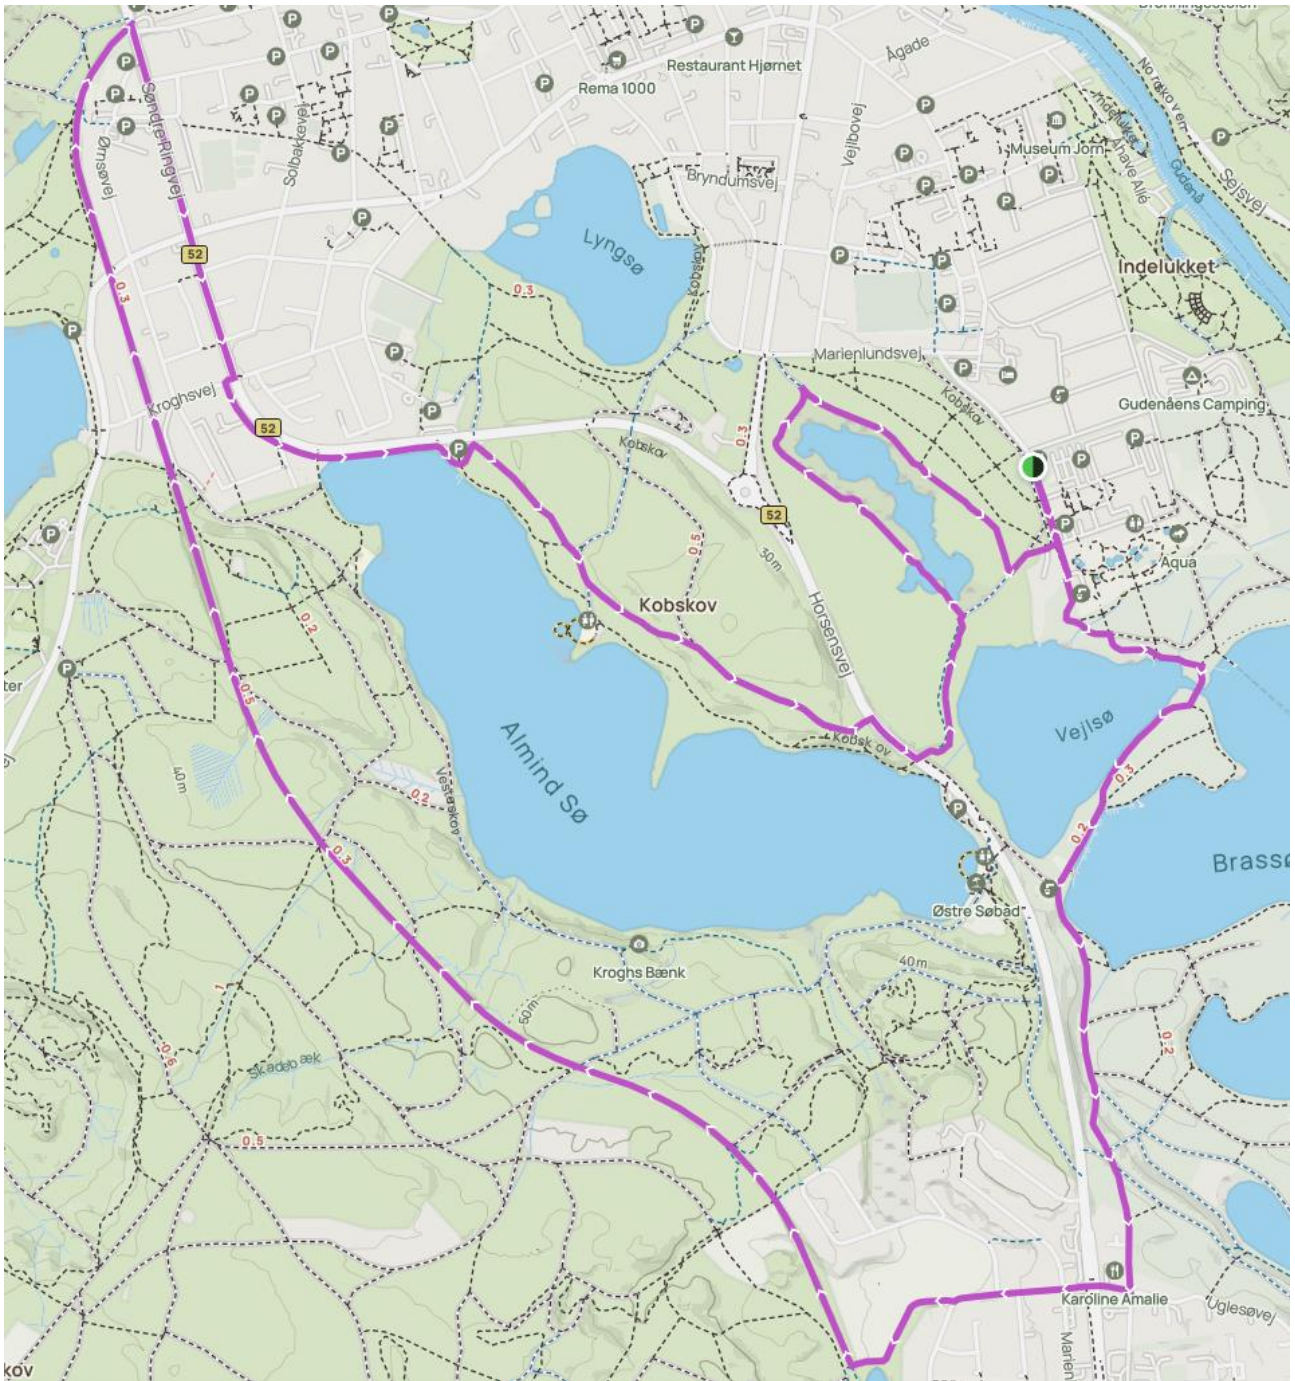

RUN HOLD – LANG – ALMIND SØ 10 km

RUN HOLD – LANG – ALMIND SØ 9 km

RUN HOLD – LANG – ALMIND SØ 8 km