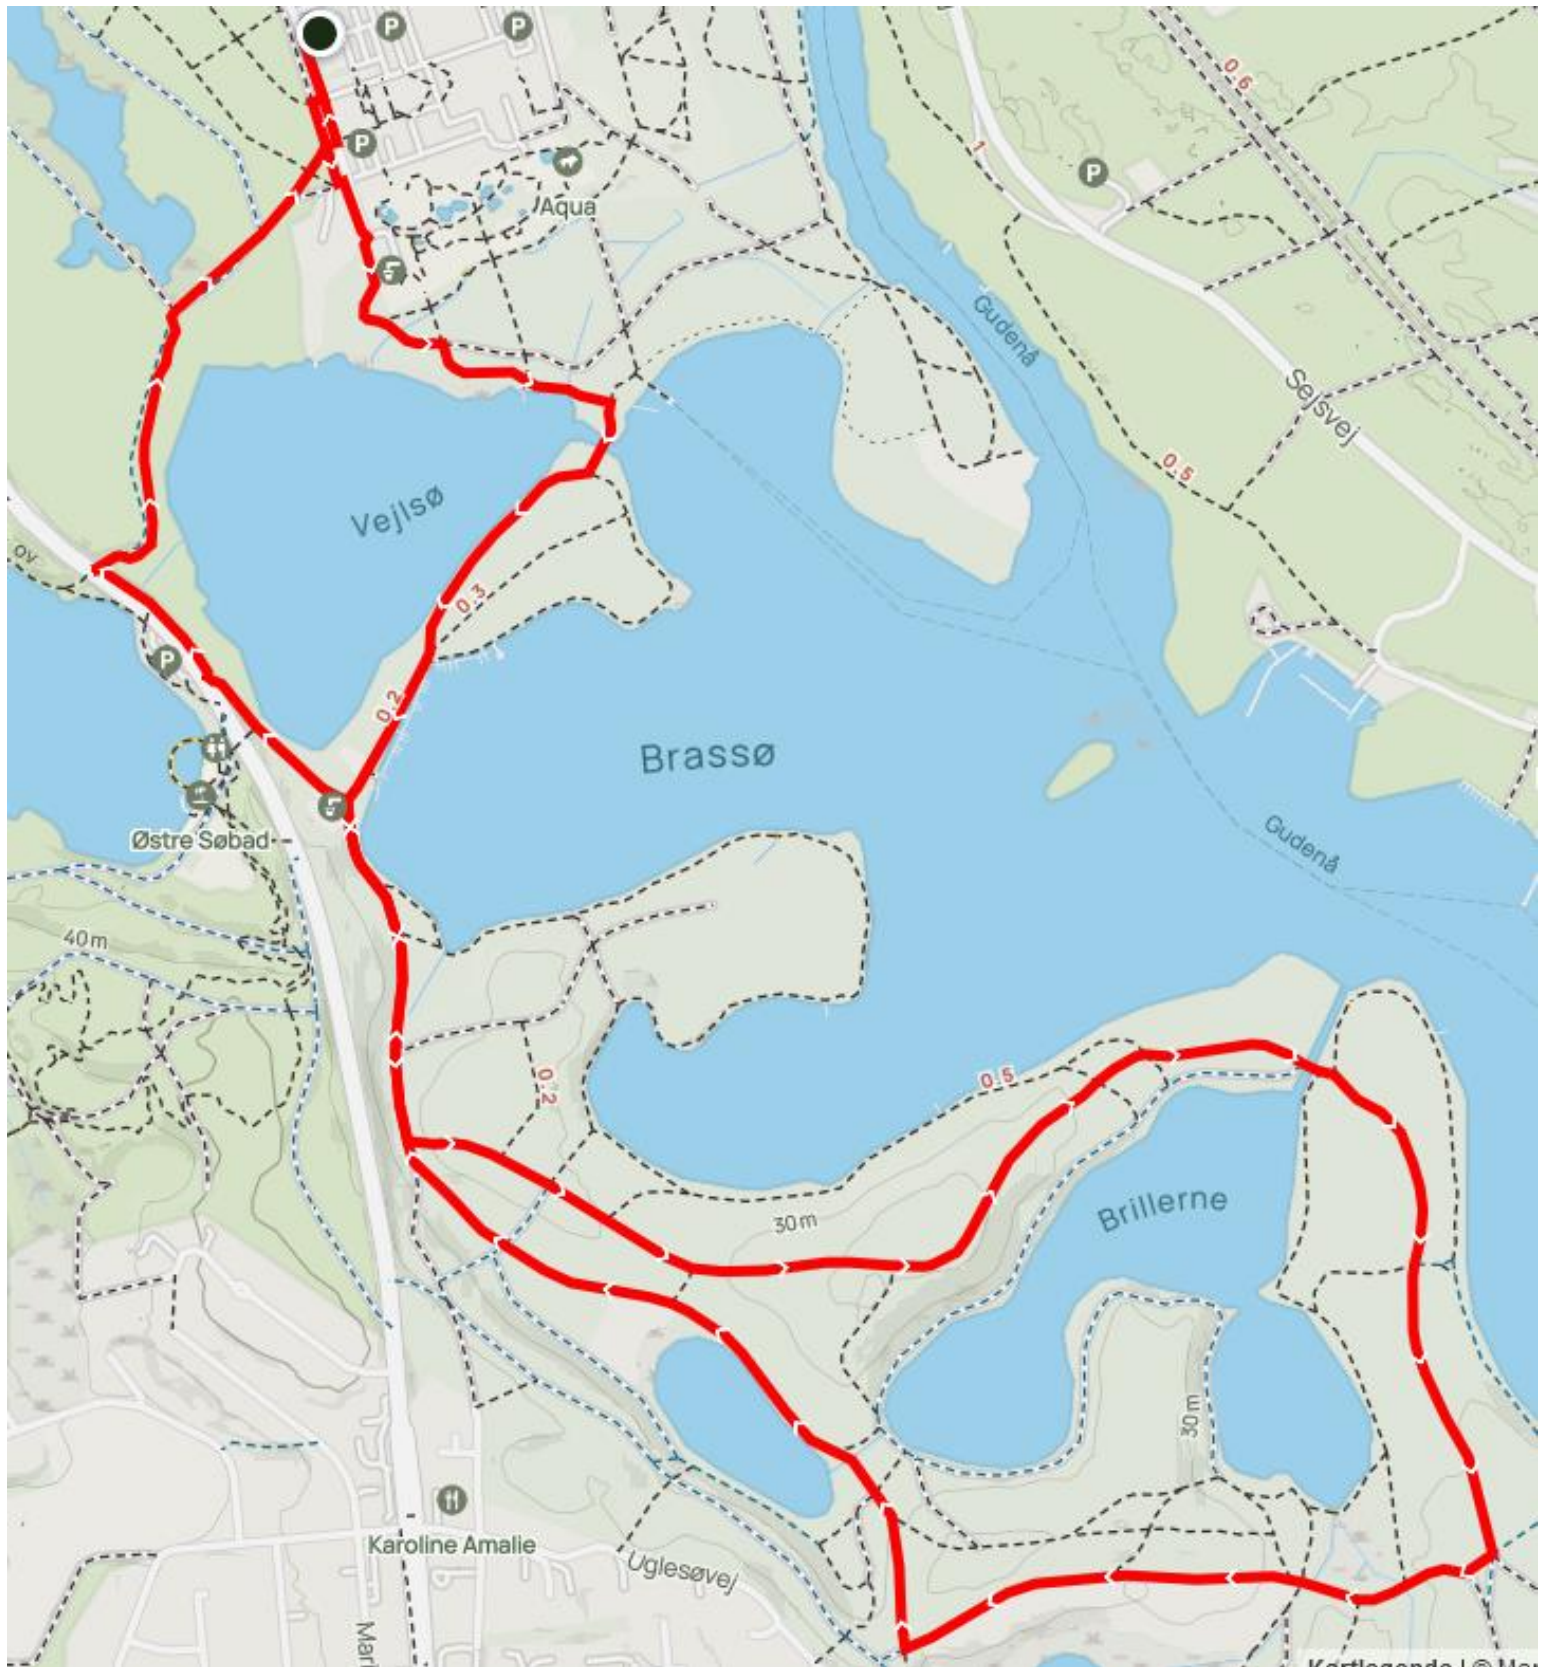

RUN HOLD – KORT – KLÜVERS KANAL 8 km

Kortlegende I © M

8 km – Vejlsø – Klüvers Kanal (lang rute) – Uglesø – Mosen rundt

RUN HOLD – KORT – KLÜVERS KANAL 7 km

7 km – Vejsø – Klüvers Kanal (lang rute) – Uglesø – Mosen

RUN HOLD – KORT – KLÜVERS KANAL 6,4 km

6,4 km – Vejsø (nedenom) – Klüvers Kanal (kort rute) – Uglesø – Mosen