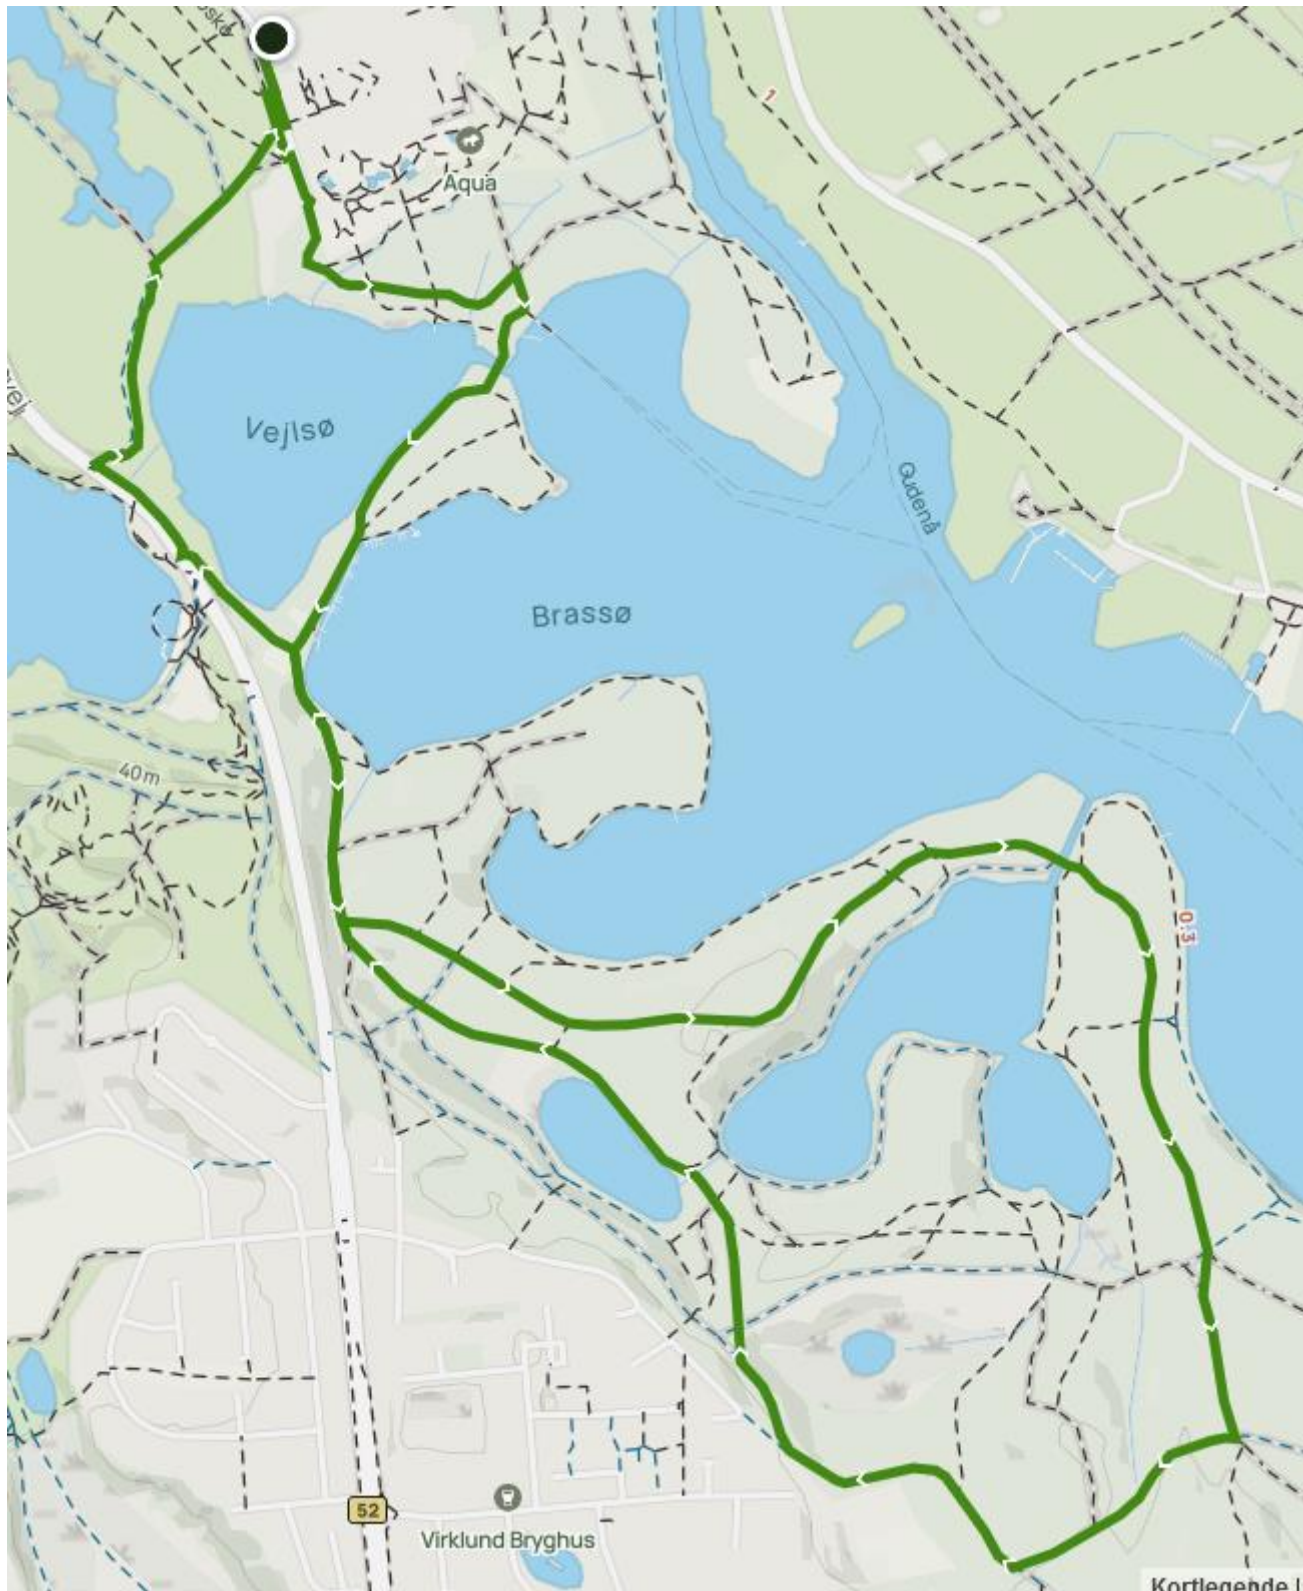

RUN HOLD – KORT – KLÜVERS KANAL 8 km

Kortlegende I © M

8 km – Vejlsø – Klüvers Kanal (lang rute) – Uglesø – Mosen rundt

RUN HOLD – KORT – KLÜVERS KANAL 7 km

7 km – Vejsø – Klüvers Kanal (lang rute) – Uglesø – Mosen

RUN HOLD – KORT – KLÜVERS KANAL 6,4 km

6,4 km – Vejsø (nedenom) – Klüvers Kanal (kort rute) – Uglesø – Mosen