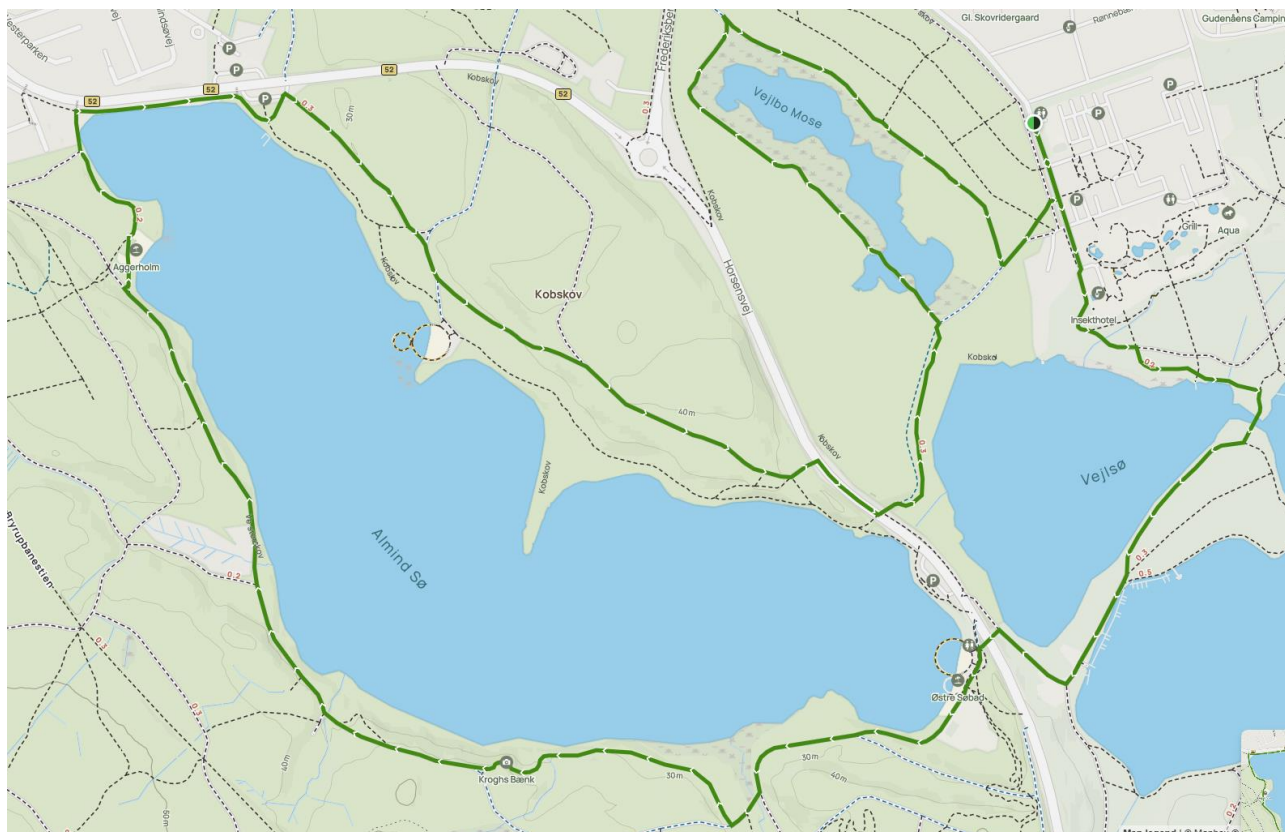

RUN HOLD – KORT – ALMIND SØ 8 km

RUN HOLD – KORT – ALMIND SØ 7 km

RUN HOLD – KORT – ALMIND SØ 6 km