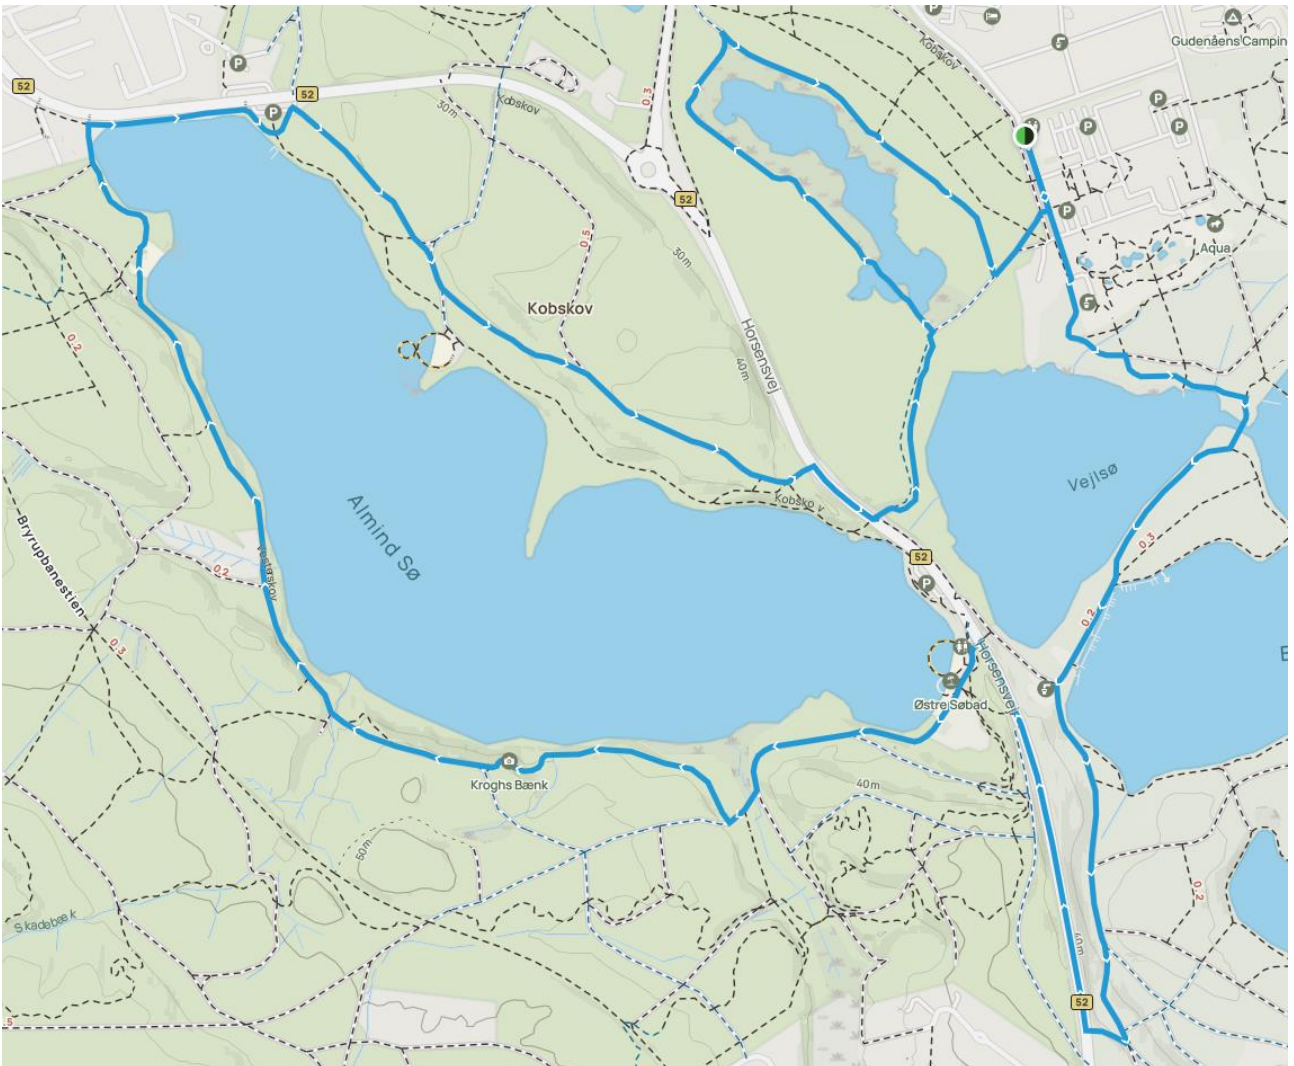

RUN HOLD – KORT – ALMIND SØ 8 km

RUN HOLD – KORT – ALMIND SØ 7 km

RUN HOLD – KORT – ALMIND SØ 6 km